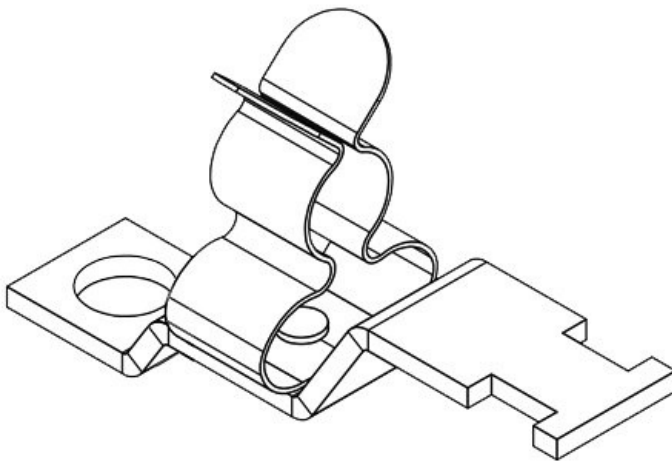

Sipariş No.	37373	Ekranlama	3 - 12 mm
EAN		çapı	3 mm
Paket içi	10	Ekranlama	3 mm
miktarı		çapı en az	12 mm
Klemens	1	Ekranlama	12 mm
adetleri		çapı maks.	46,3 mm
Klemens tipi	MSKL	Uzunluk	46,3 mm
Gerilme	1	Gerilme	Evet
azaltma EN		azaltma	
62444		Genişlik	15 mm
Kablo adet	1	Yükseklik	26 mm
sayısı		Montaj	26 mm
		yüksekliği	
		Delikler	M6
		Çivata delik	1
		adetleri	
		Çivata delik	6,2 mm
		çapları