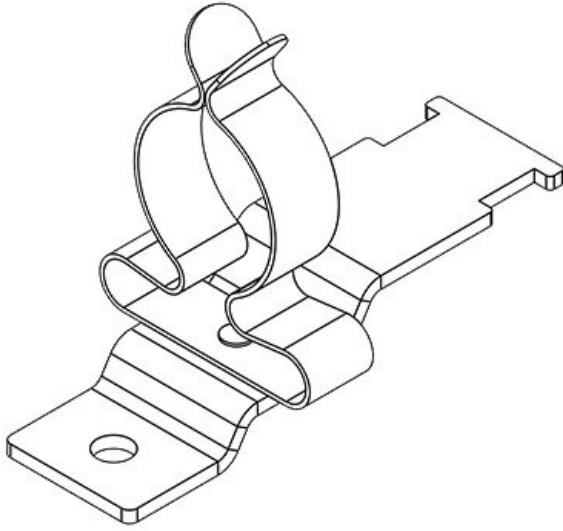

Sipariş No.	36935	Ekranlama	17 - 22 mm
EAN	4251269305	çapı	
Paket içi miktarı	108	Ekranlama	17 mm
Klemens adetleri	10	çapı en az	
Klemens tipi	1	Ekranlama	22 mm
Gerilme azaltma EN 62444	SKL	çapı maks.	
Kablo adet sayısı	1	Uzunluk	55 mm
		Gerilme azaltma	Evet
		Genişlik	26,5 mm
		Yükseklik	40 mm
		Montaj yüksekliği	40 mm
		Delikler	M4
		Çivata delik adetleri	1
		Çivata delik çapları	4,1 mm