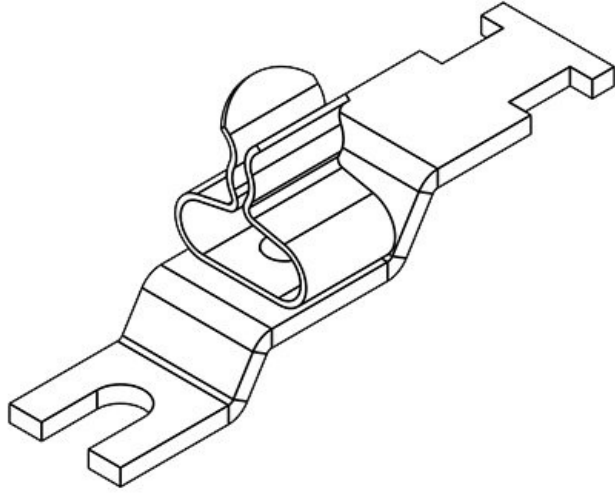

Sipariş No.	36886.1	Ekranlama	1,5 mm
EAN	4251269304	çapı en az	
Paket içi miktarı	972	Ekranlama	3 mm
Klemens adetleri	10	çapı maks.	
Klemens tipi	SKL	Uzunluk	44,4 mm
Kablo adet sayısı	1	Gerilme azaltma EN 62444	1
Ekranlama çapı	1,5 - 3 mm	Gerilme azaltma	Evet
		Genişlik	11,8 mm
		Yükseklik	18,4 mm
		Montaj yüksekliği	18,4 mm
		Delikler	M4
		Çivata delik adetleri	1
		Çivata delik çapları	4,2 mm