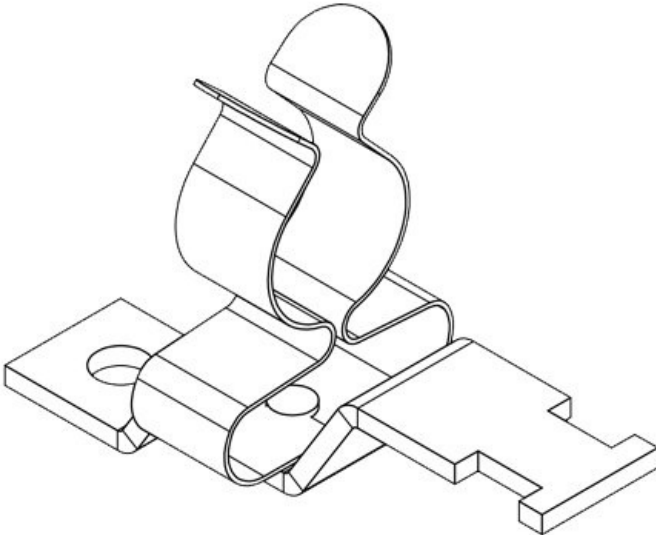

Sipariş No.	37614	Ekranlama	8 - 18 mm
EAN	4251269316	çapı	
	920	Ekranlama	8 mm
Paket içi	10	çapı en az	
miktarı		Ekranlama	18 mm
Klemens	1	çapı maks.	
adetleri		Uzunluk	46,3 mm
Klemens tipi	MSKL	Gerilme	Evet
Gerilme	1	azaltma	
azaltma EN		Genişlik	20 mm
62444		Yükseklik	32,2 mm
Kablo adet	1	Montaj	32,2 mm
sayısı		yüksekliği	
		Delikler	M4
		Çivata delik	1
		adetleri	
		Çivata delik	4,1 mm
		çapları