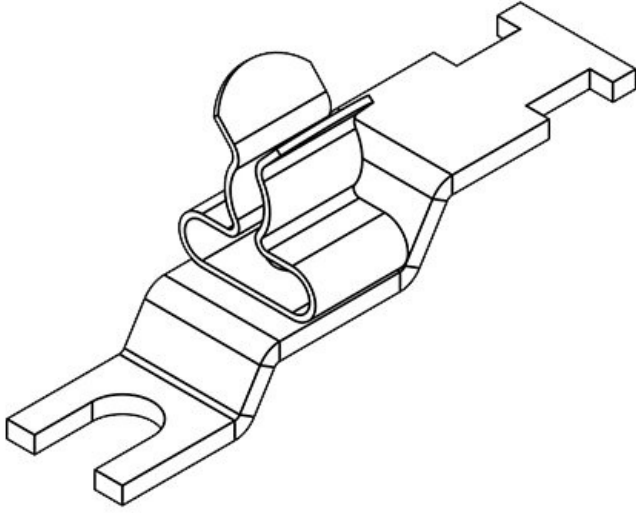

Sipariş No.	36887.2	Ekranlama	3 mm
EAN	4251269305	çapı en az	
	023	Ekranlama	6 mm
Paket içi	10	çapı maks.	
miktarı		Uzunluk	44,4 mm
Klemens	1	Gerilme	1
adetleri		azaltma EN	
Klemens tipi	SKL	62444	
Kablo adet	1	Gerilme	Evet
sayısı		azaltma	
Ekranlama	3 - 6 mm	Genişlik	11,8 mm
çapı		Yükseklik	19,1 mm
		Montaj	19,1 mm
		yüksekliği	
		Delikler	M5
		Çivata delik	1
		adetleri	
		Civata delik	5,2 mm
		çapları