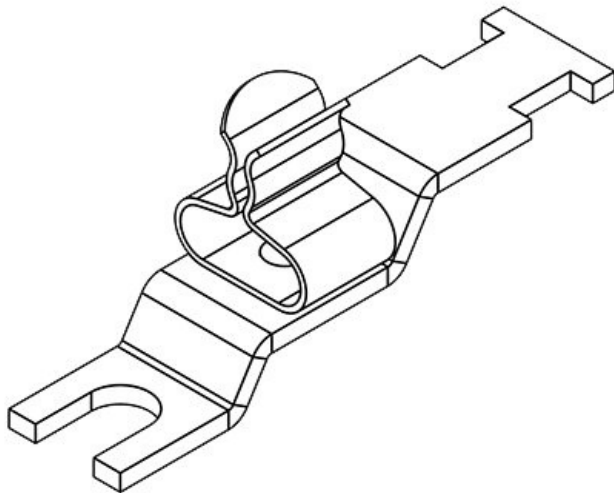

Sipariş No.	36887.1	Ekranlama	1,5 mm
EAN	4251269305	çapı en az	
Paket içi miktarı	016	Ekranlama	3 mm
Klemens adetleri	10	çapı maks.	
Klemens tipi	SKL	Uzunluk	44,4 mm
Kablo adet sayısı	1	Gerilme azaltma EN 62444	1
Ekranlama çapı	1,5 - 3 mm	Gerilme azaltma	Evet
		Genişlik	11,8 mm
		Yükseklik	18,4 mm
		Montaj yüksekliği	18,4 mm
		Delikler	M5
		Çivata delik adetleri	1
		Çivata delik çapları	5,2 mm