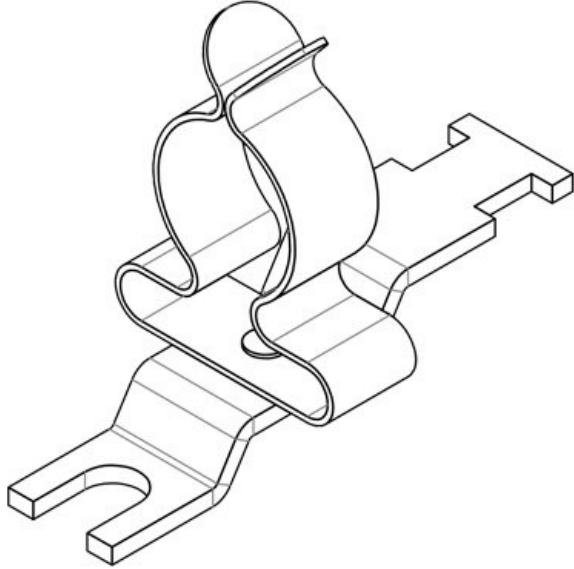

Sipariş No.	36887.5	Ekranlama	11 mm
EAN	4251269323	çapı en az	
	034	Ekranlama	17 mm
Paket içi	10	çapı maks.	
miktarı		Uzunluk	44,4 mm
Klemens	1	Gerilme	1
adetleri		azaltma EN	
Klemens tipi	SKL	62444	
Kablo adet	1	Gerilme	Evet
sayısı		azaltma	
Ekranlama	11 - 17 mm	Genişlik	21 mm
çapı		Yükseklik	32,5 mm
		Montaj	32,5 mm
		yüksekliği	
		Delikler	M5
		Çivata delik	1
		adetleri	
		Civata delik	5,1 mm
		çapları