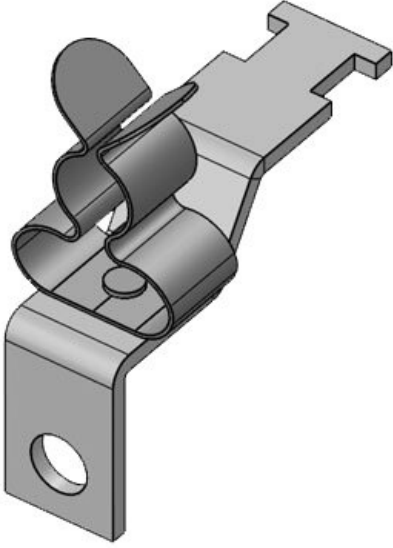

Sipariş No.	37661.1	Ekranlama	3 - 12 mm
EAN	4251269321	çapı	
	450	Ekranlama	3 mm
Paket içi	10	çapı en az	
miktarı		Ekranlama	12 mm
Klemens	1	çapı maks.	
adetleri		Uzunluk	34,7 mm
Klemens tipi	MSKL	Gerilme	Evet
Gerilme	1	azaltma	
azaltma EN		Genişlik	14,9 mm
62444		Yükseklik	37,1 mm
Kablo adet	1	Delikler	M5
sayısı		Çivata delik	1
		adetleri	
		Çivata delik	5,2 mm
		çapları