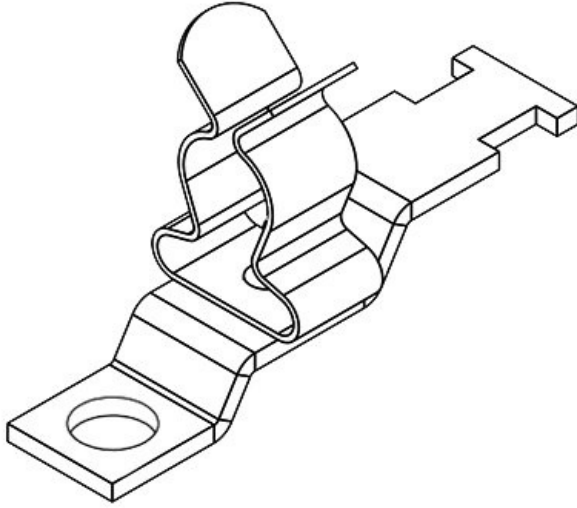

Sipariş No.	37704	Ekranlama	8 - 11 mm
EAN	4251269336	çapı	
	058	Ekranlama	8 mm
Paket içi	10	çapı en az	11 mm
miktarı		Ekranlama	11 mm
Klemens	1	çapı maks.	
adetleri		Uzunluk	44,4 mm
Klemens tipi	SKL	Gerilme	Evet
Gerilme	1	azaltma	
azaltma EN		Genişlik	14 mm
62444		Yükseklik	25,5 mm
Kablo adet	1	Montaj	25,5 mm
sayısı		yüksekliği	
		Delikler	M6
		Çivata delik	1
		adetleri	
		Çivata delik	6,2 mm
		çapları