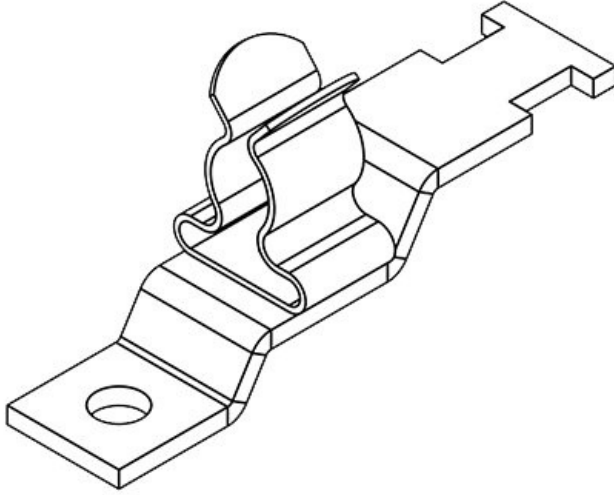

Sipariş No.	36920	Ekranlama	6 - 8 mm
EAN	4251269305	çapı	6 mm
	078	Ekranlama	6 mm
Paket içi	10	çapı en az	8 mm
miktarı		Ekranlama	8 mm
Klemens	1	çapı maks.	44,4 mm
adetleri		Uzunluk	44,4 mm
Klemens tipi	SKL	Gerilme	Evet
Gerilme	1	azaltma	
azaltma EN		Genişlik	11,8 mm
62444		Yükseklik	20,5 mm
Kablo adet	1	Montaj	20,5 mm
sayısı		yüksekliği	
		Delikler	M4
		Çivata delik	1
		adetleri	
		Civata delik	4,1 mm
		çapları