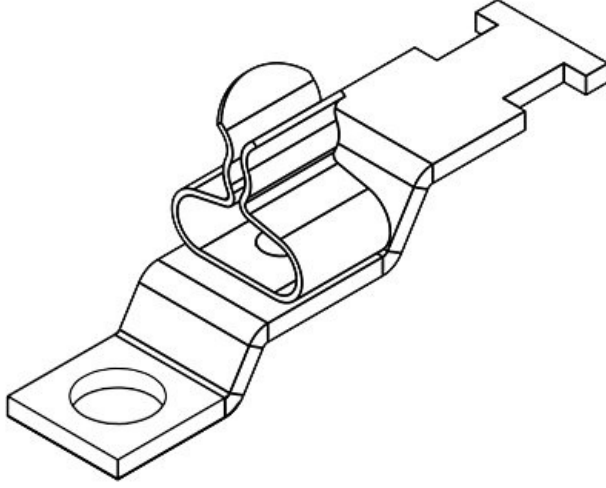

Sipariş No.	37701	Ekranlama	1,5 - 3 mm
EAN	4251269336	çapı	
Paket içi miktarı	027	Ekranlama	1,5 mm
Klemens adetleri	10	çapı en az	3 mm
Klemens tipi	1	Ekranlama	3 mm
Gerilme azaltma EN 62444	SKL	çapı maks.	44,4 mm
Kablo adet sayısı	1	Uzunluk	44,4 mm
		Gerilme azaltma	Evet
		Genişlik	11,8 mm
		Yükseklik	18,4 mm
		Montaj yüksekliği	18,4 mm
		Delikler	M6
		Çivata delik adetleri	1
		Çivata delik çapları	6,2 mm