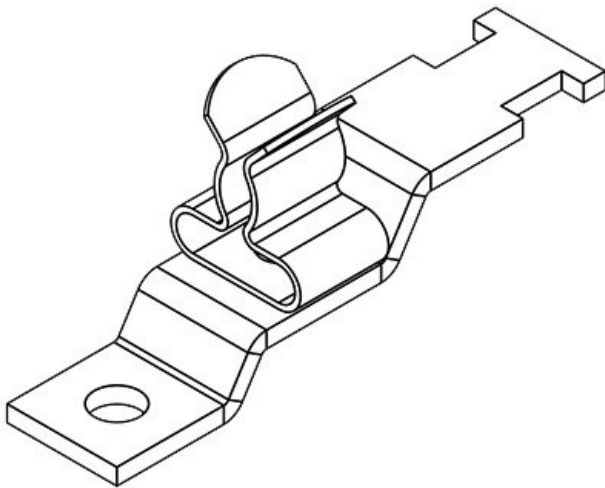

Sipariş No.	36915	Ekranlama	3 - 6 mm
EAN	4251269305	çapı	
Paket içi miktarı	061	Ekranlama	3 mm
Klemens adetleri	10	çapı en az	6 mm
Klemens tipi	1	Ekranlama	6 mm
Gerilme azaltma EN 62444	SKL	çapı maks.	44,4 mm
Kablo adet sayısı	1	Uzunluk	44,4 mm
		Gerilme azaltma	Evet
		Genişlik	11,8 mm
		Yükseklik	19,1 mm
		Montaj yüksekliği	19,1 mm
		Delikler	M4
		Çivata delik adetleri	1
		Çivata delik çapları	4,1 mm