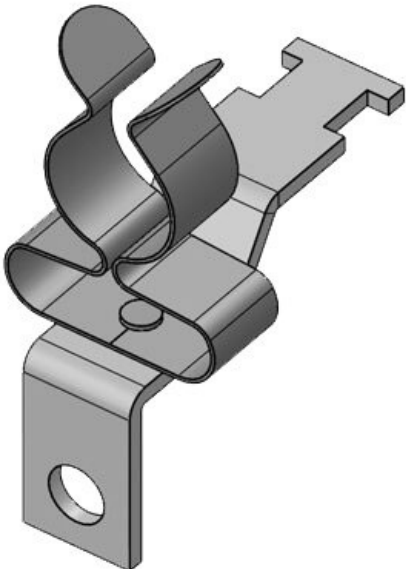

Sipariş No.	37661.2	Ekranlama	8 - 18 mm
EAN	4251269321	çapı	
Paket içi miktarı	467	Ekranlama	8 mm
Klemens adetleri	10	çapı en az	
Klemens tipi	1	Ekranlama	18 mm
Gerilme azaltma EN 62444	1	çapı maks.	
Kablo adet sayısı	1	Uzunluk	34,7 mm
		Gerilme	Evet
		azaltma	
		Genişlik	19,4 mm
		Yükseklik	43,3 mm
		Delikler	M5
		Çivata delik adetleri	1
		Çivata delik çapları	5,2 mm