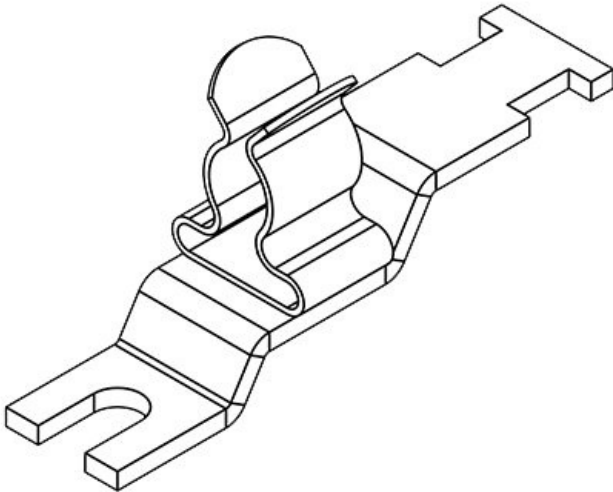

Sipariş No.	36886.3	Ekranlama	6 mm
EAN	4251269304	çapı en az	
	996	Ekranlama	8 mm
Paket içi	10	çapı maks.	
miktarı		Uzunluk	44,4 mm
Klemens	1	Gerilme	1
adetleri		azaltma EN	
Klemens tipi	SKL	62444	
Kablo adet	1	Gerilme	Evet
sayısı		azaltma	
Ekranlama	6 - 8 mm	Genişlik	11,8 mm
çapı		Yükseklik	20,5 mm
		Montaj	20,5 mm
		yüksekliği	
		Delikler	M4
		Çivata delik	1
		adetleri	
		Civata delik	4,2 mm
		çapları