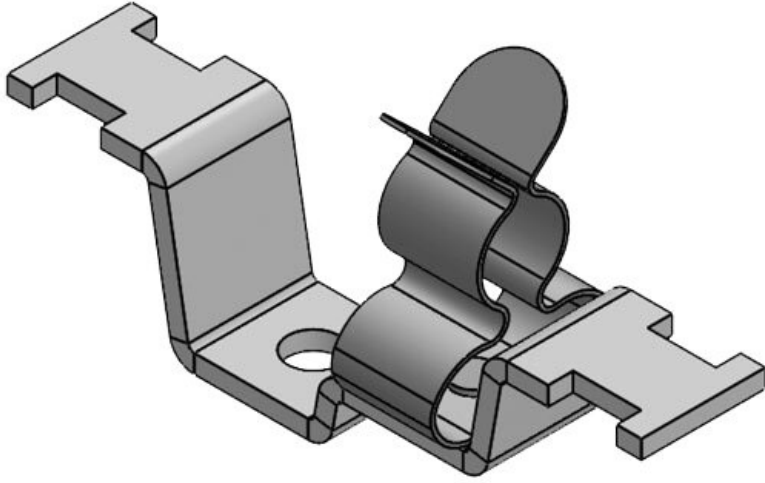

Sipariş No.	37665.150	Ekranlama	3 mm
EAN	4251269320	çapı en az	
	941	Ekranlama	12 mm
Paket içi	10	çapı maks.	
miktarı		Uzunluk	51 mm
Klemens	1	Gerilme	1
adetleri		azaltma EN	
Klemens tipi	MSKL	62444	
Kablo adet	1	Gerilme	Evet
sayısı		azaltma	
Ekranlama	3 - 12 mm	Genişlik	14,9 mm
çapı		Yükseklik	26 mm
		Montaj	26 mm
		yükseklği	
		Delikler	M4
		Çivata delik	1
		adetleri	
		Civata delik	4,1 mm
		çapları