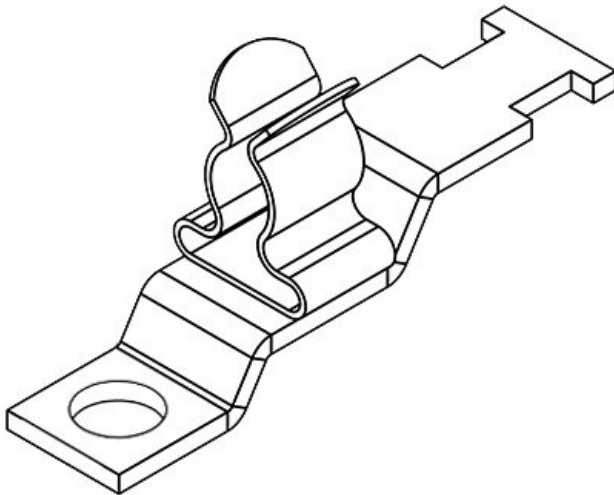

Sipariş No.	37703	Ekranlama	6 - 8 mm
EAN	4251269336	çapı	6 mm
	041	Ekranlama	6 mm
Paket içi	10	çapı en az	8 mm
miktarı		Ekranlama	8 mm
Klemens	1	çapı maks.	44,4 mm
adetleri		Uzunluk	44,4 mm
Klemens tipi	SKL	Gerilme	Evet
Gerilme	1	azaltma	
azaltma EN		Genişlik	11,8 mm
62444		Yükseklik	20,5 mm
Kablo adet	1	Montaj	20,5 mm
sayısı		yüksekliği	
		Delikler	M6
		Çivata delik	1
		adetleri	
		Civata delik	6,2 mm
		çapları