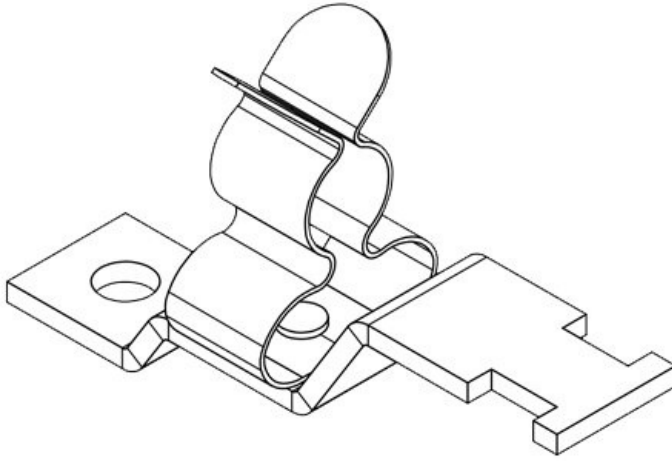

Sipariş No.	37612	Ekranlama	3 - 12 mm
EAN	4251269316	çapı	3 mm
	913	Ekranlama	3 mm
Paket içi	10	çapı en az	12 mm
miktarı		Ekranlama	12 mm
Klemens	1	çapı maks.	46,3 mm
adetleri		Uzunluk	46,3 mm
Klemens tipi	MSKL	Gerilme	Evet
Gerilme	1	azaltma	
azaltma EN		Genişlik	15 mm
62444		Yükseklik	26 mm
Kablo adet	1	Montaj	26 mm
sayısı		yüksekliği	
		Delikler	M4
		Çivata delik	1
		adetleri	
		Çivata delik	4,1 mm
		çapları