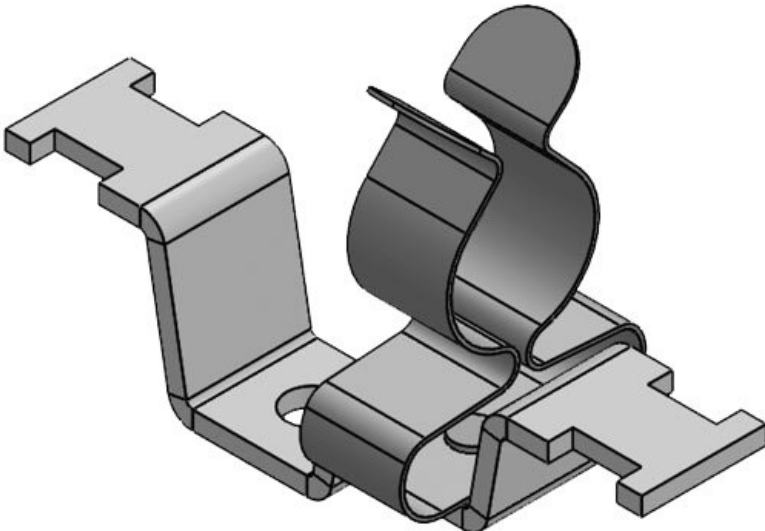

Sipariş No.	37666.150	Ekranlama	8 mm
EAN	4251269320	çapı en az	
	958	Ekranlama	18 mm
Paket içi	10	çapı maks.	
miktarı		Uzunluk	51 mm
Klemens	1	Gerilme	1
adetleri		azaltma EN	
Klemens tipi	MSKL	62444	
Kablo adet	1	Gerilme	Evet
sayısı		azaltma	
Ekranlama	8 - 18 mm	Genişlik	19,7 mm
çapı		Yükseklik	32,2 mm
		Montaj	32,2 mm
		yükseklği	
		Delikler	M4
		Çivata delik	1
		adetleri	
		Civata delik	4,1 mm
		çapları