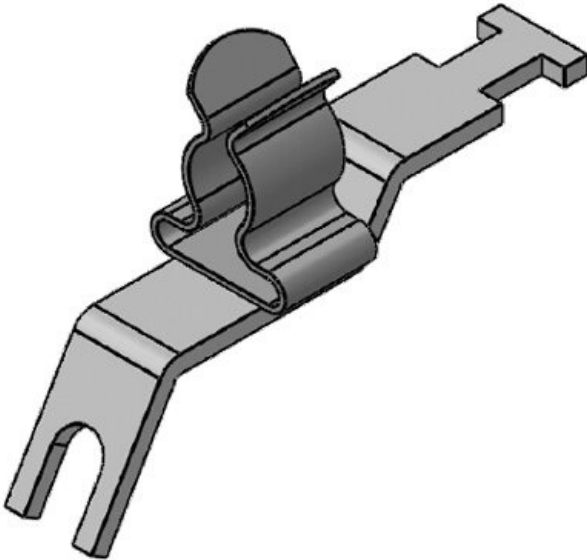

Sipariş No.	36948.3	Ekranlama	6 mm
EAN	4251269322	çapı en az	
	365	Ekranlama	8 mm
Paket içi	10	çapı maks.	
miktarı		Uzunluk	43,6 mm
Klemens	1	Gerilme	1
adetleri		azaltma EN	
Klemens tipi	SKL	62444	
Kablo adet	1	Gerilme	Evet
sayısı		azaltma	
Ekranlama	6 - 8 mm	Genişlik	11,8 mm
çapı		Yükseklik	27,2 mm
		Montaj	27,2 mm
		yüksekliği	
		Delikler	M4
		Çivata delik	1
		adetleri	
		Civata delik	4,3 mm
		çapları