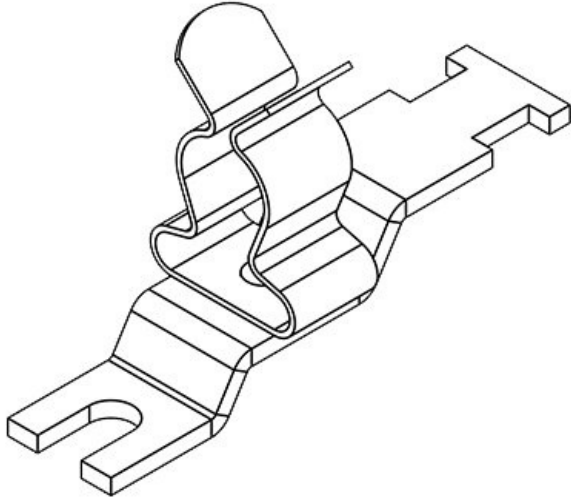

Sipariş No.	36886.4	Ekranlama	8 mm
EAN	4251269305	çapı en az	11 mm
	009	Ekranlama	11 mm
Paket içi	10	çapı maks.	44,4 mm
miktarı		Uzunluk	44,4 mm
Klemens	1	Gerilme	1
adetleri		azaltma EN	
Klemens tipi	SKL	62444	
Kablo adet	1	Gerilme	Evet
sayısı		azaltma	
Ekranlama	8 - 11 mm	Genişlik	14 mm
çapı		Yükseklik	25,5 mm
		Montaj	25,5 mm
		yüksekliği	
		Delikler	M4
		Çivata delik	1
		adetleri	
		Civata delik	4,2 mm
		çapları