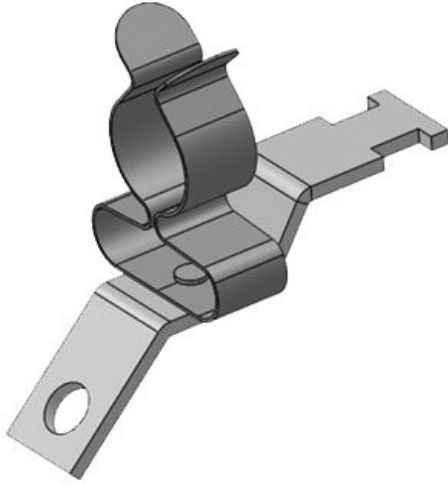

Sipariş No.	37660.2	Ekranlama	8 - 18 mm
EAN	4251269320	çapı	
Paket içi miktarı	972	Ekranlama	8 mm
Klemens adetleri	10	çapı en az	
Klemens tipi	1	Ekranlama	18 mm
Gerilme azaltma EN 62444	1	çapı maks.	
Kablo adet sayısı	1	Uzunluk	45,1 mm
		Gerilme	Evet
		azaltma	
		Genişlik	19,7 mm
		Yükseklik	39,3 mm
		Delikler	M5
		Çivata delik adetleri	1
		Çivata delik çapları	5,2 mm