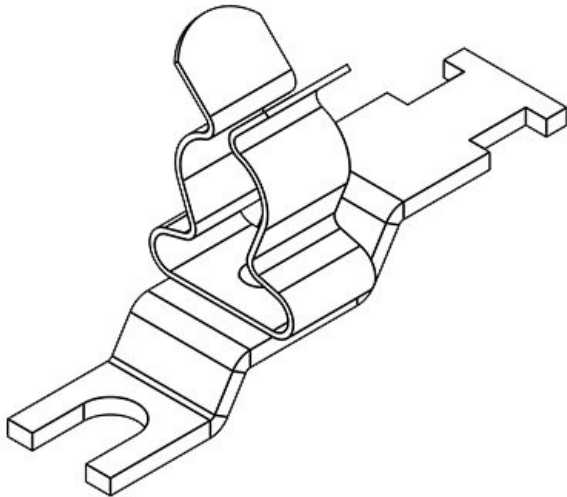

Sipariş No.	36887.4	Ekranlama	8 mm
EAN	4251269305	çapı en az	11 mm
	047	Ekranlama	11 mm
Paket içi	10	çapı maks.	44,4 mm
miktarı		Uzunluk	44,4 mm
Klemens	1	Gerilme	1
adetleri		azaltma EN	
Klemens tipi	SKL	62444	
Kablo adet	1	Gerilme	Evet
sayısı		azaltma	
Ekranlama	8 - 11 mm	Genişlik	14 mm
çapı		Yükseklik	25,5 mm
		Montaj	25,5 mm
		yüksekliği	
		Delikler	M5
		Çivata delik	1
		adetleri	
		Civata delik	5,2 mm
		çapları