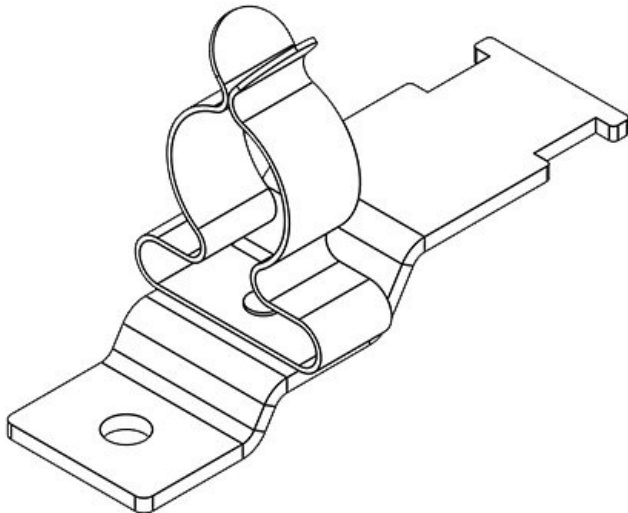

Sipariş No.	36930	Ekranlama	11 - 17 mm
EAN	4251269305	çapı	
	092	Ekranlama	11 mm
Paket içi	10	çapı en az	17 mm
miktarı		Ekranlama	17 mm
Klemens	1	çapı maks.	
adetleri		Uzunluk	55 mm
Klemens tipi	SKL	Gerilme	Evet
Gerilme	1	azaltma	
azaltma EN		Genişlik	21 mm
62444		Yükseklik	33 mm
Kablo adet	1	Montaj	33 mm
sayısı		yüksekliği	
		Delikler	M4
		Çivata delik	1
		adetleri	
		Çivata delik	4,1 mm
		çapları